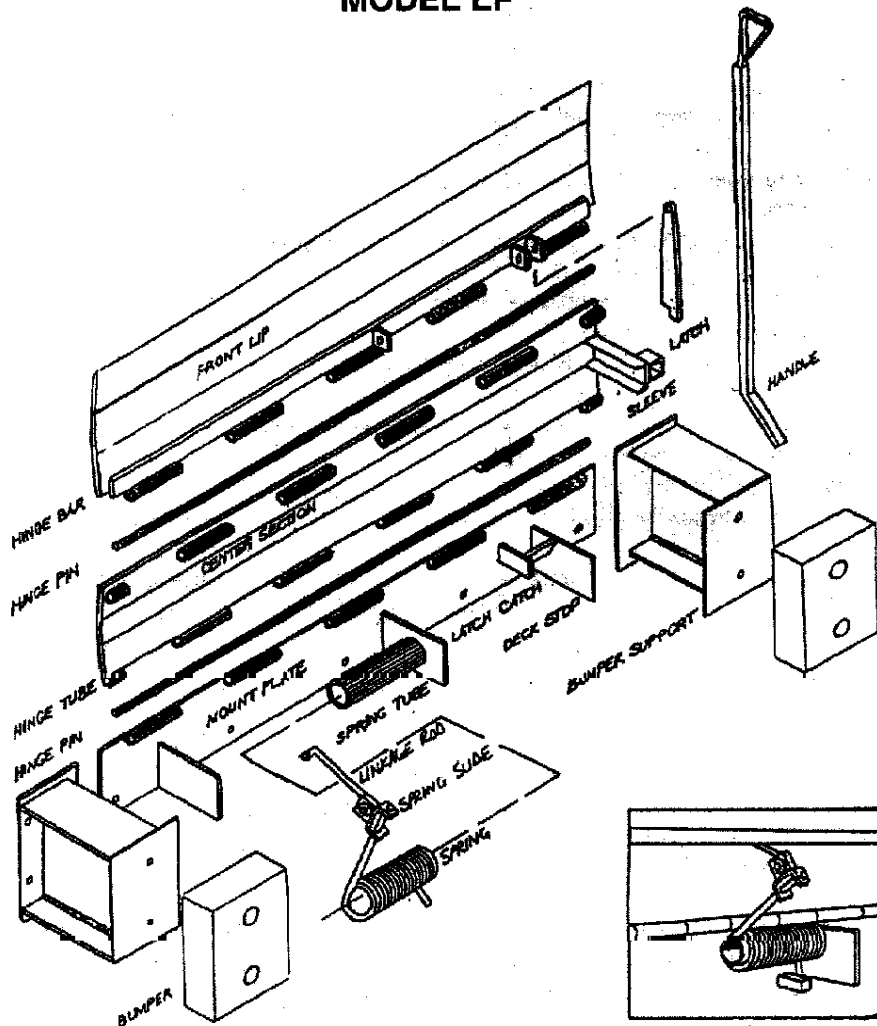

EZ-PULL EDGE OF DOCK LEVELERS MODEL EP

MODEL#	A	B
20EP66	66"	88"
25EP66	66"	88"
20EP72	72"	94"
25EP72	72"	94"
20EP78	78"	100"
20EP78	78"	100"

JANUARY 2005