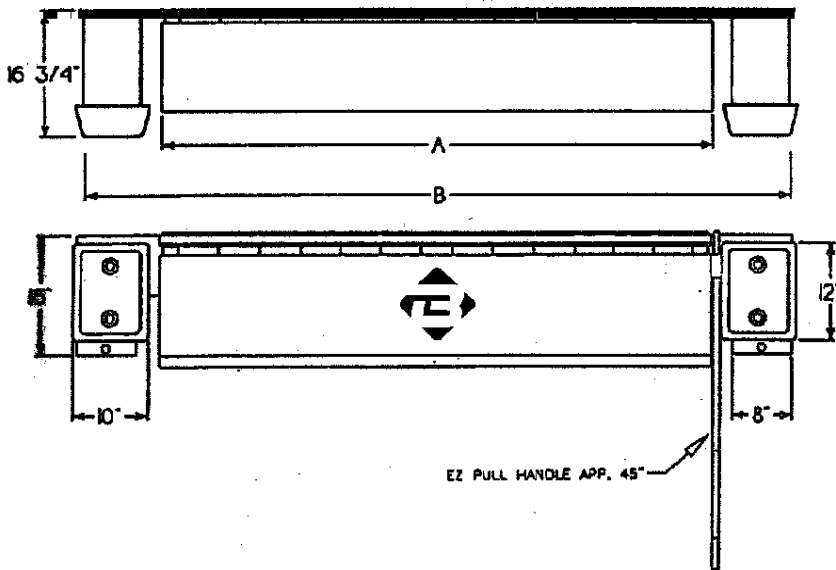

EZ-PULL EDGE OF DOCK LEVELERS MODEL EP

MODEL#	A	B
20EP66	66"	88"
25EP66	66"	88"
20EP72	72"	94"
25EP72	72"	94"
20EP78	78"	100"
20EP78	78"	100"

JANUARY 2005